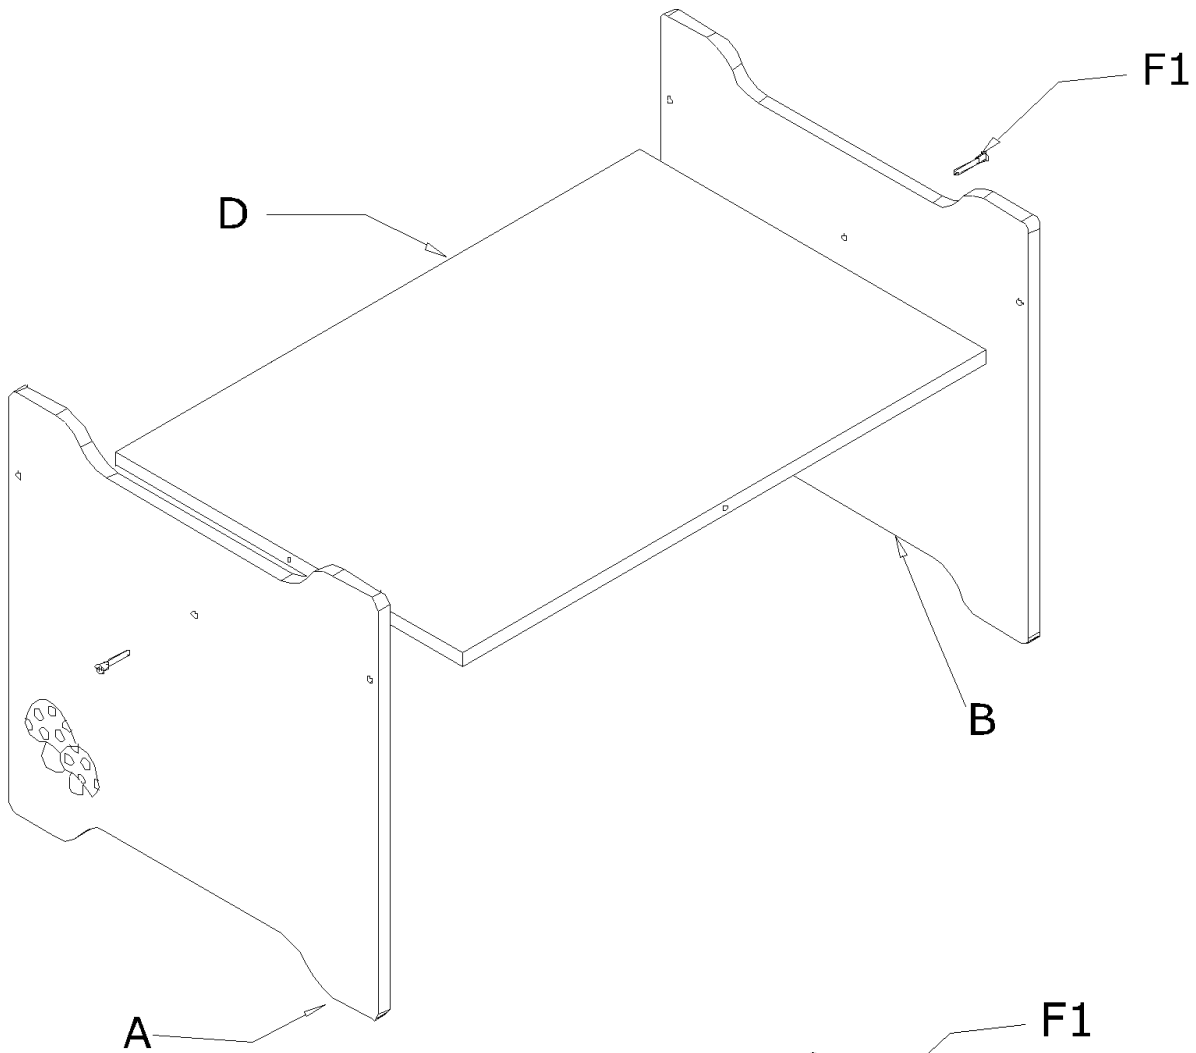

F2

0660 - TODDLER MESSY PLAY UNIT (CS0848) COMPONENTS LIST

A

PN: 0660101A
QTY: 1

B

PN: 0660101B
QTY: 1

C

PN: 0660202
QTY: 2