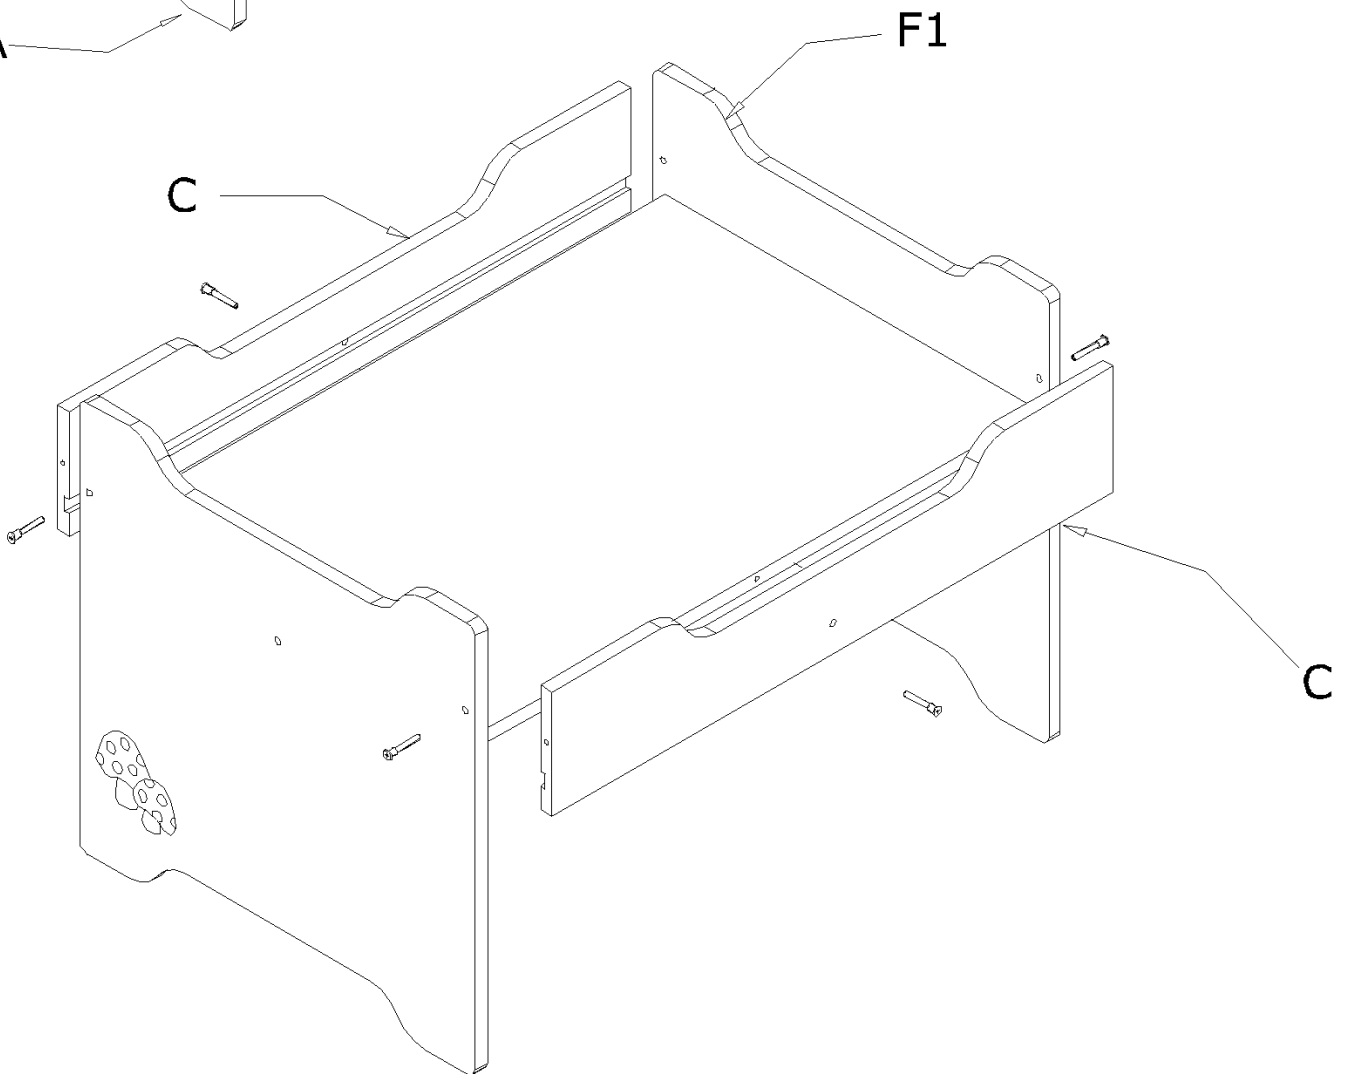

F2

0660 - TODDLER MESSY PLAY UNIT (CS0848) COMPONENTS LIST

A

PN: 0660101A
QTY: 1

B

PN: 0660101B
QTY: 1

C

PN: 0660202
QTY: 2