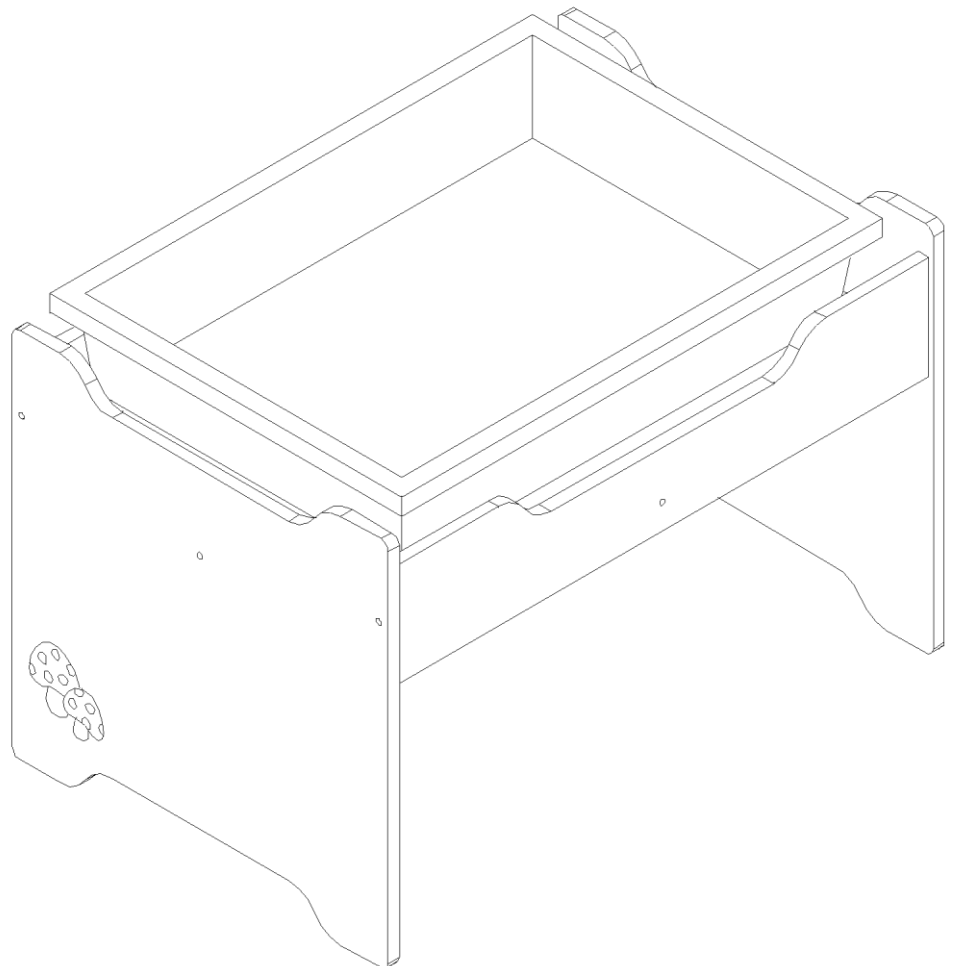

F2

0660 - TODDLER MESSY PLAY UNIT (CS0848) COMPONENTS LIST

A

PN: 0660101A
QTY: 1

B

PN: 0660101B
QTY: 1

C

PN: 0660202
QTY: 2